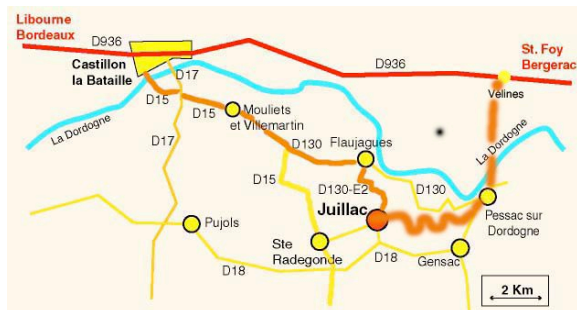

Ce que vous trouverez :

Vins et Spiritueux

Poteries de Castelmoront

Chocolats Cadiot-Badie

Produits dérivés du vin

Foie Gras

Savons de Bordeaux

Bijoux Amérindiens

Linge ancien et festif

Décorations de maison

Créations florales, bois flotté

Créations en bois

Peintures, encres et sculptures

Peintures à l'huile

Luminaires, pêle-mêle...

Mohair artisanal

Savon au lait d'ânesse

Jeux de société

Sculptures